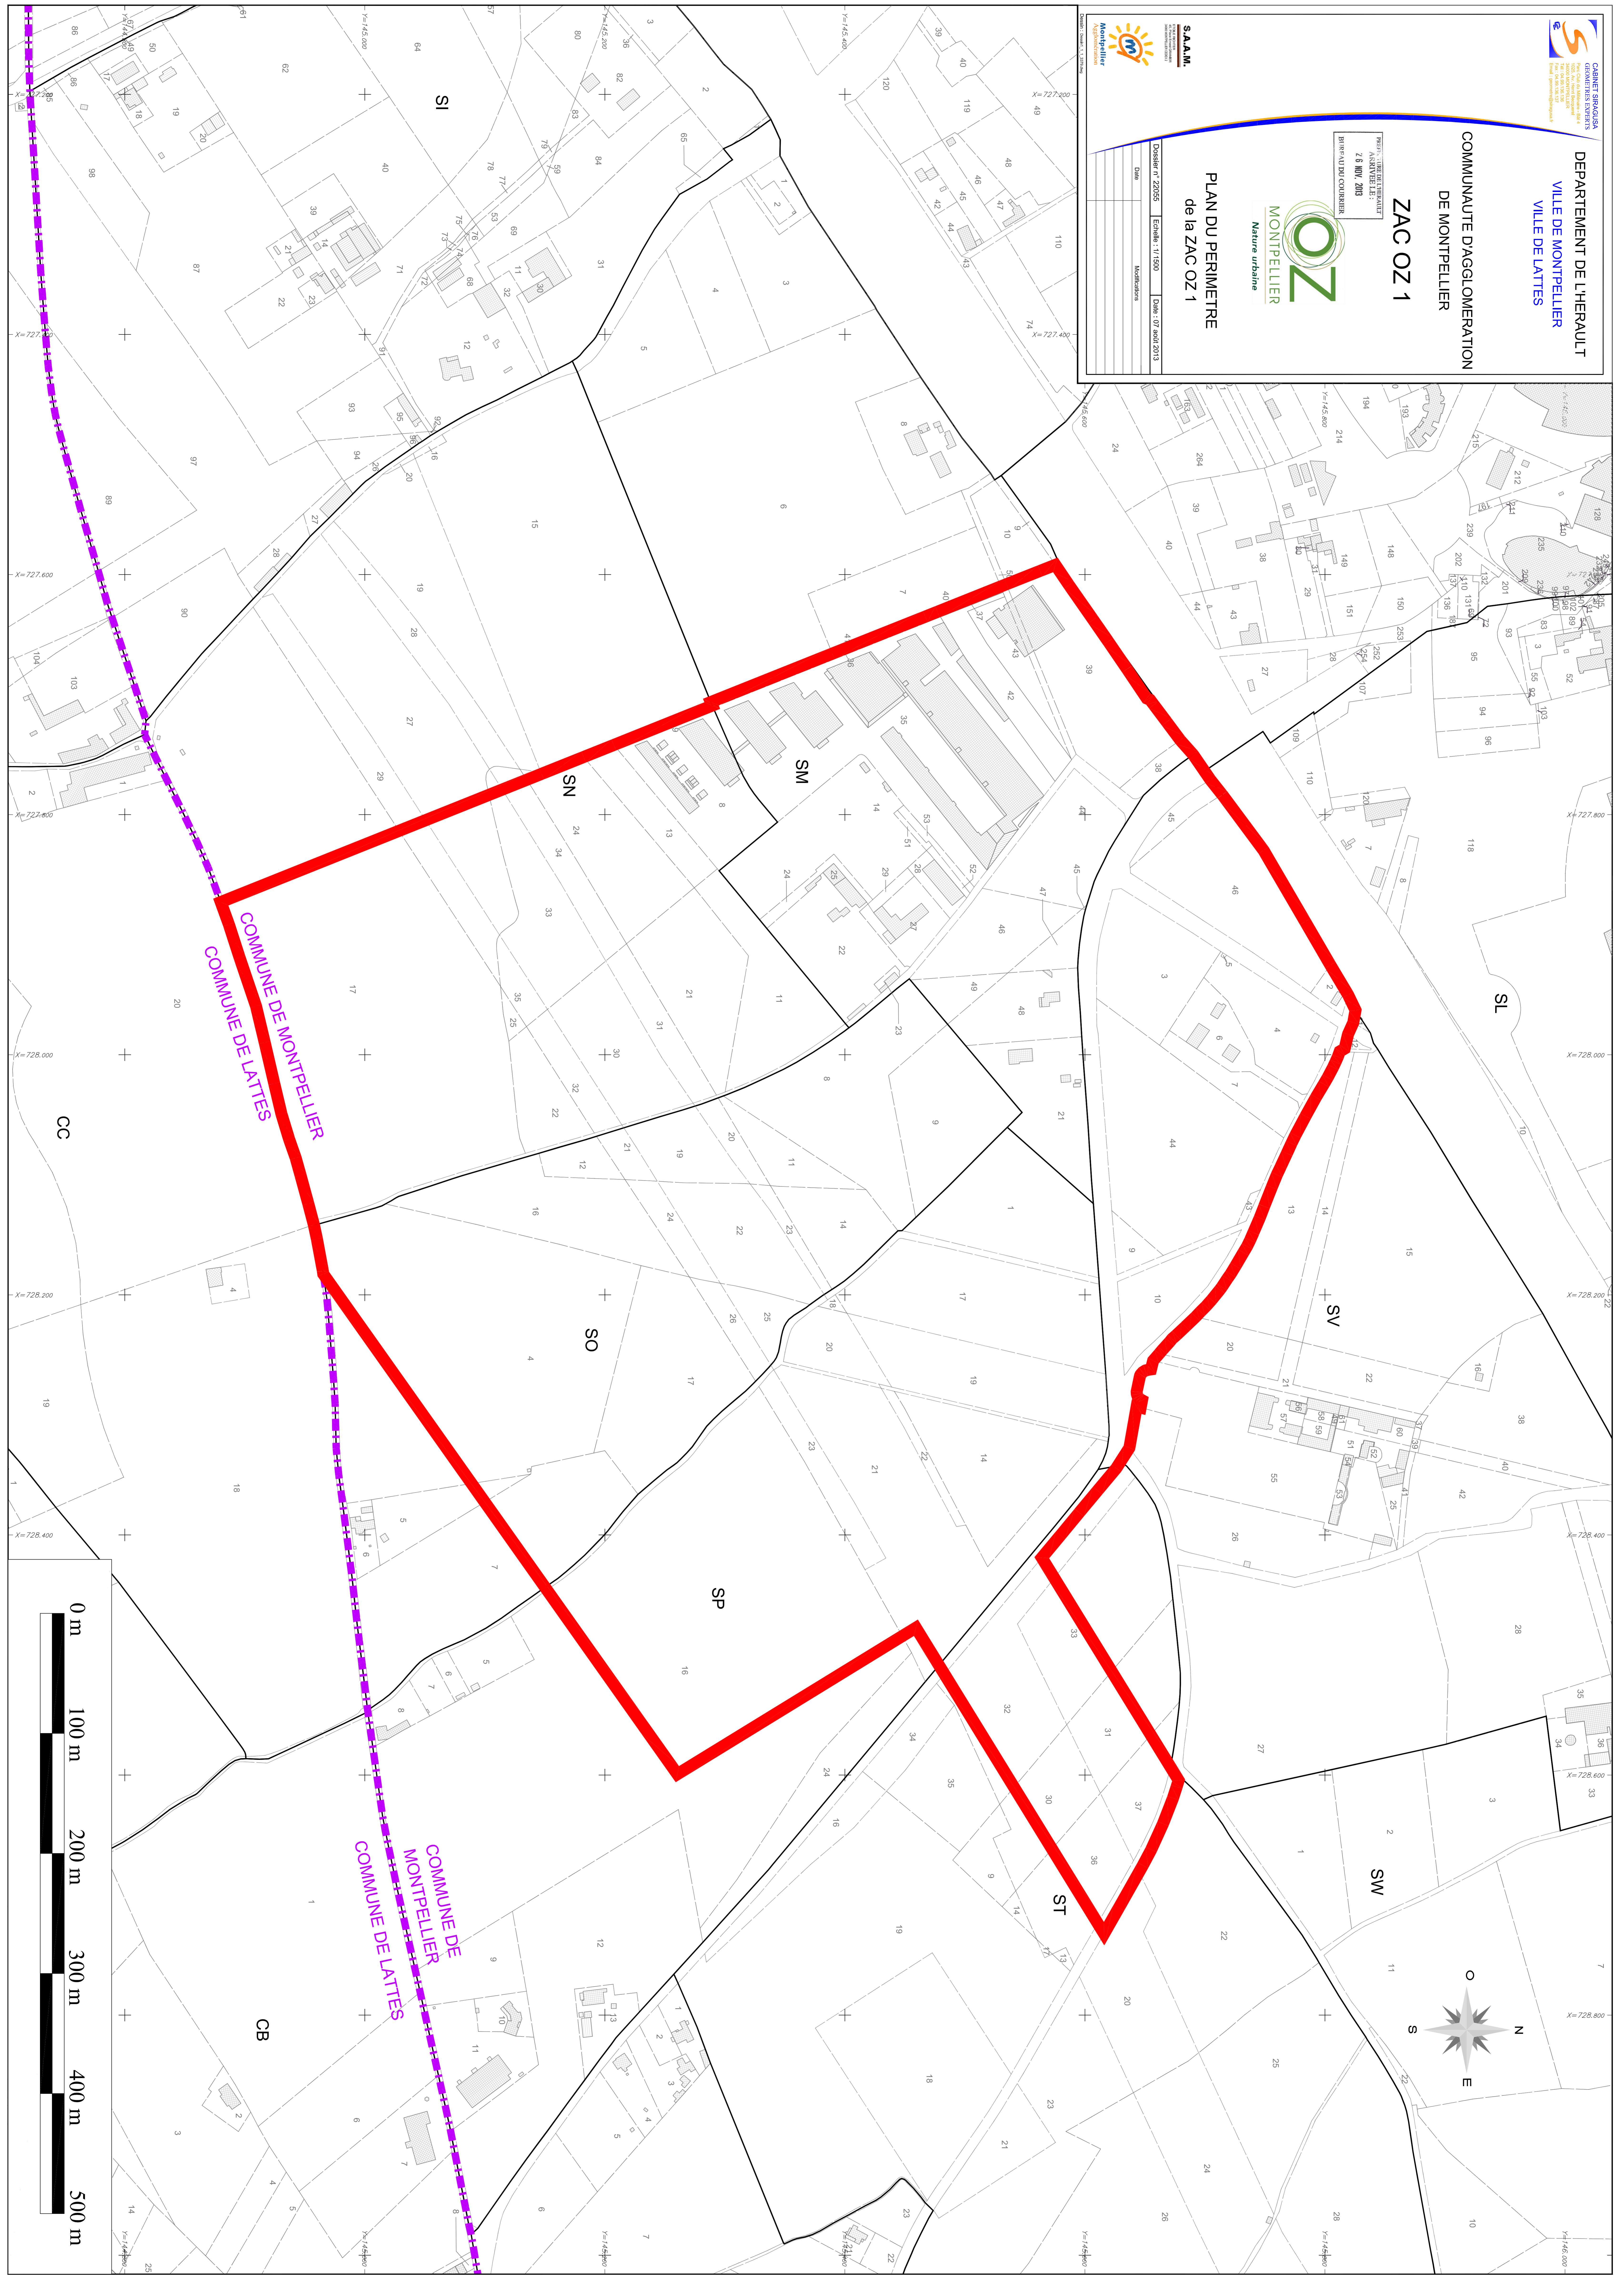

Dossier n° 22025	Echelle : 1/1000	Date : 07 août 2013
Départ	Municipalités	

COMMUNE DE MONTPELLIER  
COMMUNE DE LATTES

COMMUNE DE  
MONTPELLIER  
COMMUNE DE LATTES

0 m 100 m 200 m 300 m 400 m 500 m