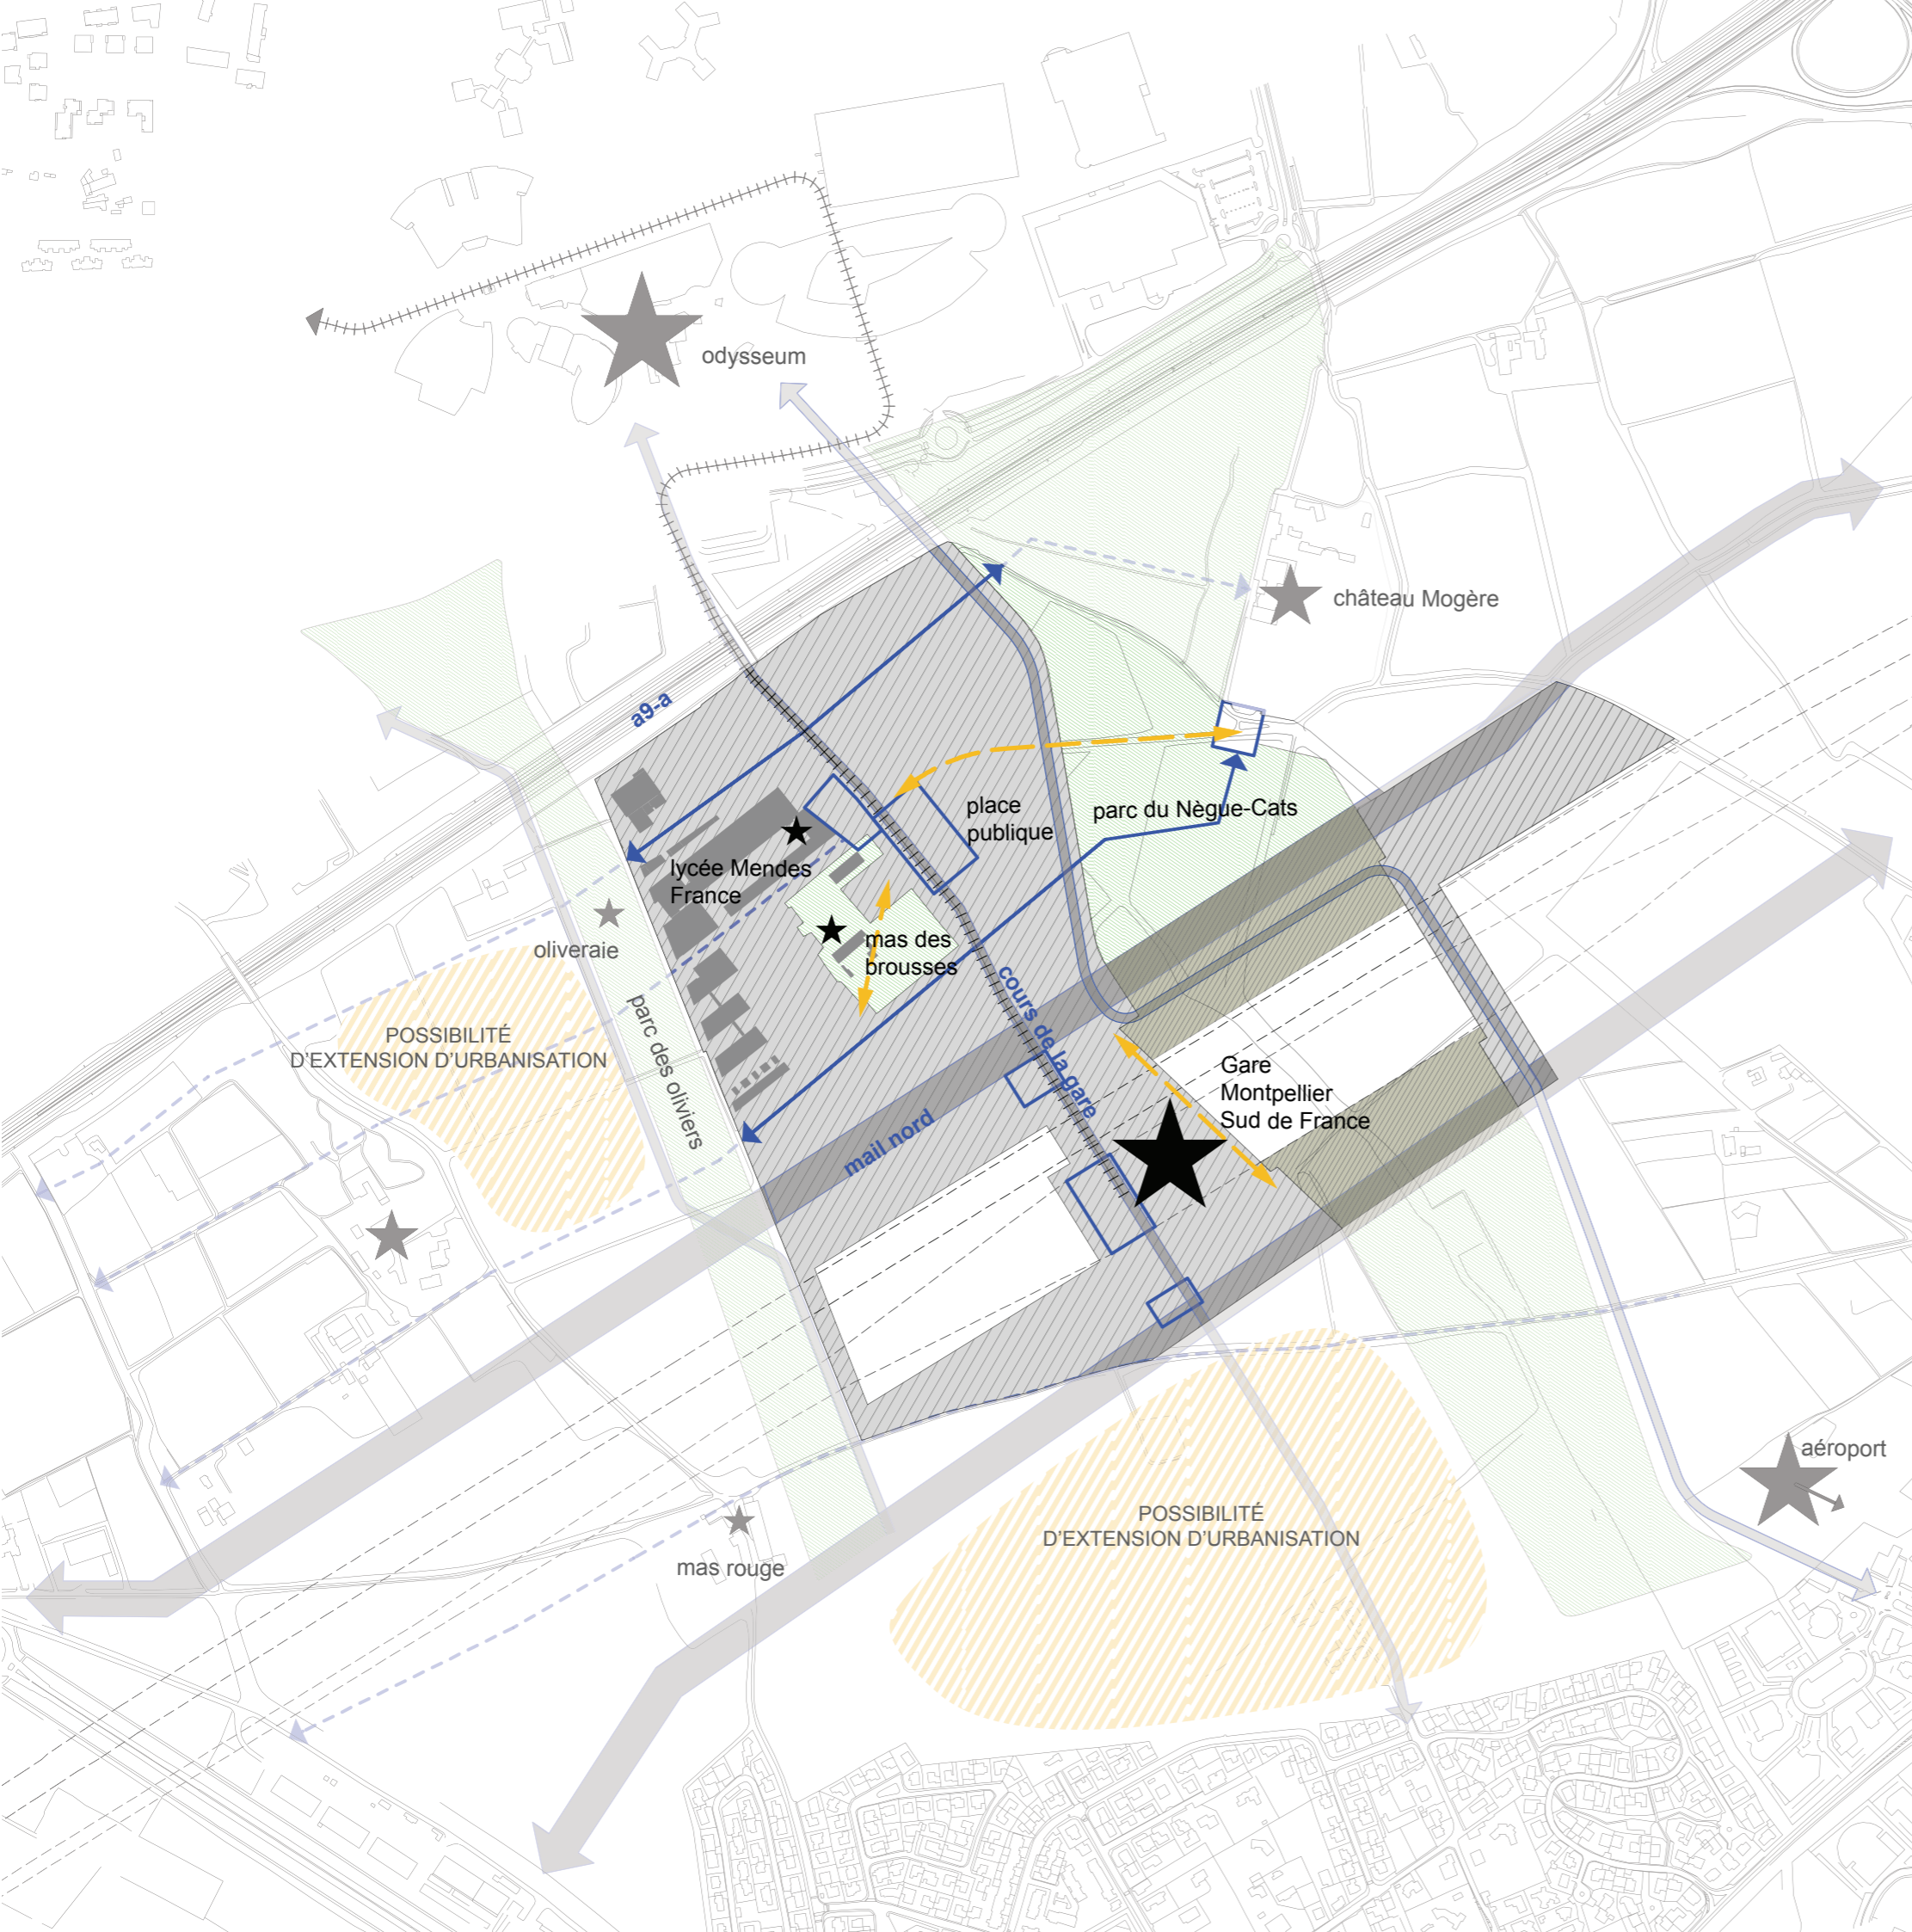

Orientation d'Aménagement
SECTEUR Méjanelle- pont Trinquat

Schéma de principe de
l'équipement du secteur

Plan de situation

Orientation d'Aménagement SECTEUR Méjanelle- pont Trinquat

Schéma de principe de l'équipement du secteur

secteur d'urbanisation

Localisation de principe: -voies et espaces publics

- voie principale
- voie structurante
- voie piétonne
- tramway
- voie structurante indicative
- place

-espaces verts

- espaces verts

-Autres principaux équipement publics

-ouvrages et aménagements urbains paysagers

A.E.P

Eaux pluviales

Orientation d'Aménagement
SECTEUR Méjanelle- pont Trinquat

Schéma de principe de
l'équipement du secteur

Localisation de principe:
principaux réseaux

Eaux usées

Moyenne tension